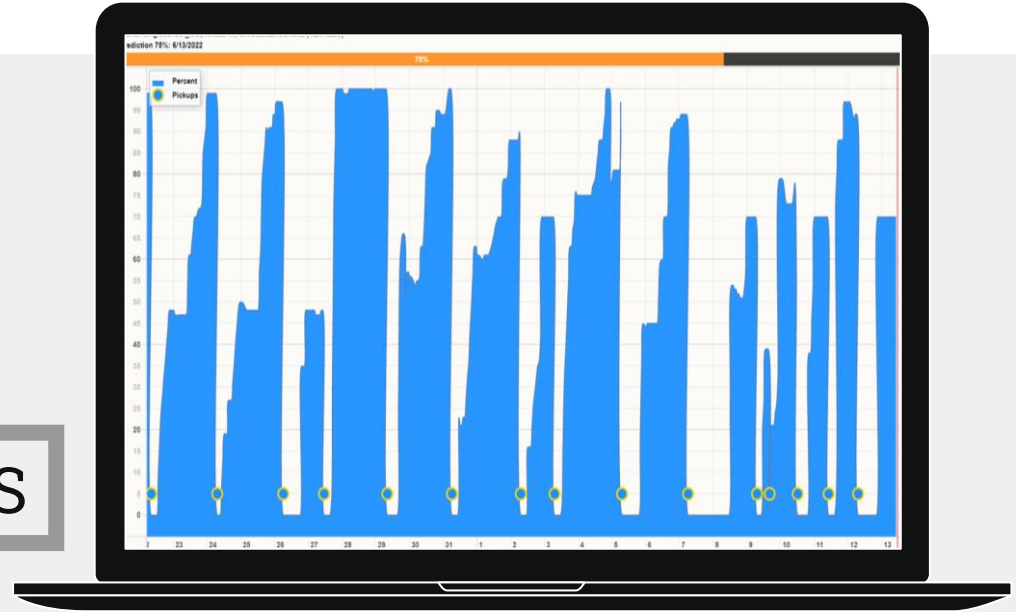

SISTĒMAS ATSKAITES