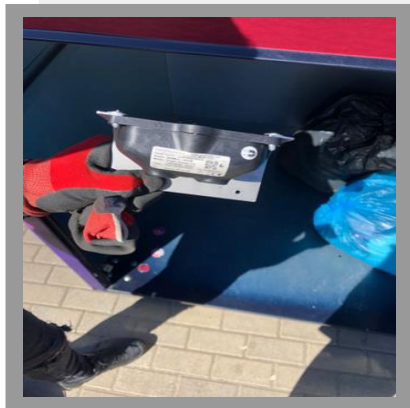

SENSORU UZSTĀDĪŠANA IR VIEGLA UN ĀTRA

LAIKA GAITĀ VIENU UN TO PAŠU SENSORU
VAR IZMANTOT DAŽĀDIEM NOLŪKIEM.

“ŠODIEN MĒRAM ATKRITUMUS, RĪT
PĀRLIKĀM CITĀ VIETĀ, NOKALIBRĒJĀM UN
MĒRAM ŠĶIDRUMU KĀDĀ TVERTNĒ”.