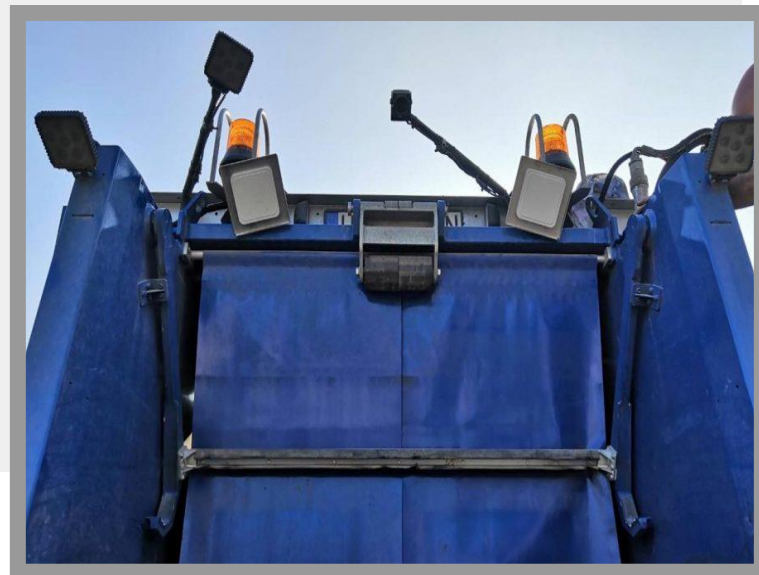

SISTĒMAS ATSKAITES

DATU SŪTĪŠANAS IESPĒJAS

IR

REĀLLAIKA
INFORMĀCIJA

WATCHDOG

WATCHDOG IR JAUDĪGS UHF RFID LASĪTĀJS, KAS SNIEDZ IESPĒJU NODROŠINĀT PAREIZU GPS IZSEKOŠANU, AUTOMĀTISKU SERVISA PĀRBAUDI PAR ATKRITUMU IZTUKŠOŠANU UN TĀ REĢISTRĒŠANU SISTĒMĀ.