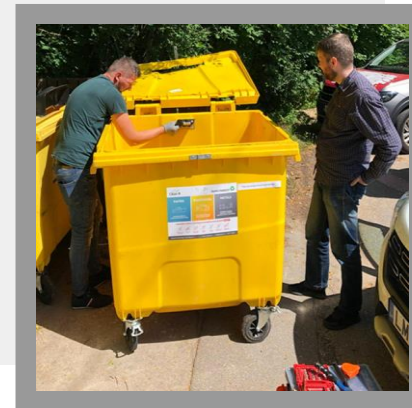

SENSORU UZSTĀDĪŠANA IR VIEGLA UN ĀTRA

LAIKA GAITĀ VIENU UN TO PAŠU SENSORU
VAR IZMANTOT DAŽĀDIEM NOLŪKIEM.

“ŠODIEN MĒRAM ATKRITUMUS, RĪT
PĀRLIKĀM CITĀ VIETĀ, NOKALIBRĒJĀM UN
MĒRAM ŠĶIDRUMU KĀDĀ TVERTNĒ”.